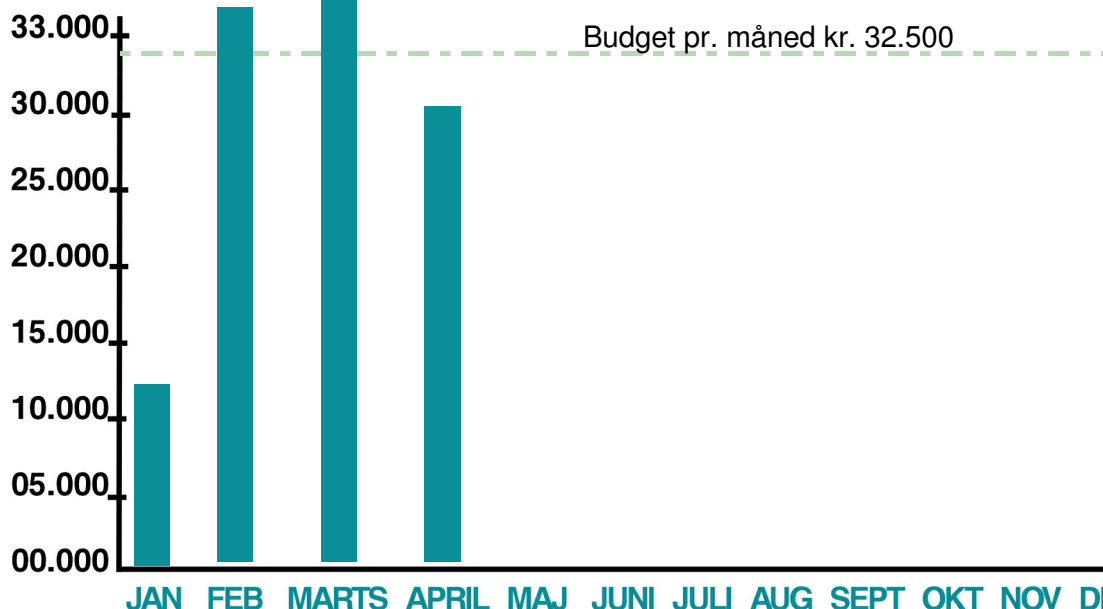

OM BLADET

UDKOMMER 4 GANGE ÅRLIGT

OPLAG: 800

TRYK: ØKOTRYK

ANSVARSHAVENDE

REDAKTØR:

BENT LARSEN

ADRESSEÆNDRINGER SKAL

ALTID SENDES TIL ARKEN

MED OPLYSNING OM DEN

NYE ADRESSE

*DU KAN SENDE ENTEN PÅ
E-MAIL ELLER MED BREV
GIV OS BESKED, HVIS DU
IKKE LÆNGERE ØNSKER
AT MODTAGE BLADET*

Du kan også læse bladet på vores
hjemmeside:

www.arkenesbjerg.dk

GAVER

Det er med stor taknemmelighed, jeg ser tilbage på gaver til Arken i foråret.

I februar modtog vi kr. 33.250,- i gaver. I marts kr. 35.750- og i april kr. 30.000-.

Det betyder, at vi pr. 31. april er oppe på kr. 110.100,-

Det er med stor taknemmelighed til Gud, at jeg kan tænke tilbage på 26 år i Arken, hvor vi altid har fået det, vi havde brug for til Arken.

Tak, om I også vil tænke på Arken med en sommergave.

En rigtig stor tak til alle jer, der har tænkt på os, både med økonomisk støtte og forbøn.

Bent Larsen

Budget for 2017.....kr. 535.000

Tilskud fra fonde m.m.....kr. 045.000

Huslejeindtægter.....kr. 100.000

Gavebudget.....kr. 390.000

Pr. måned.....kr. 032.500

Gaver pr. 31. april.....Kr. 110.100

GAVER 2017